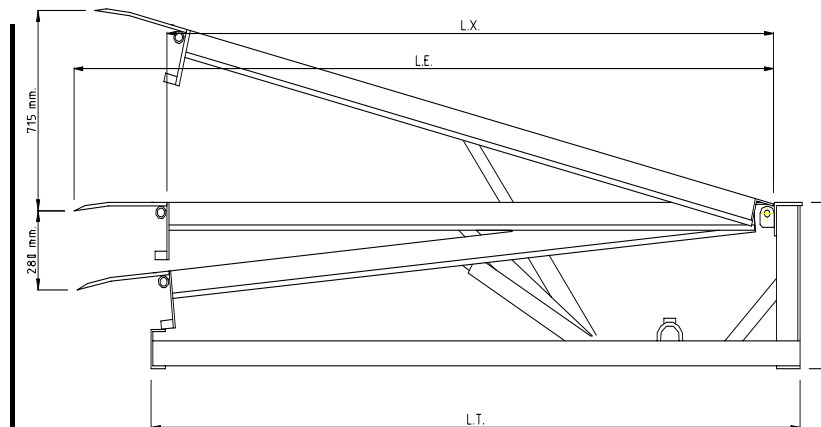

The Products

⇒ DOCK LEVELLERS – TILTING LIP

Model Hidra

MODEL	WIDTH	L.X	L.E	L.T	DIMENSION PIT
HIDRA 20.21	2000	2100	2500	2300	2040x2330x600
HIDRA 20.23	2000	2300	2700	2500	2040x2530x600
HIDRA 20.25	2000	2500	2900	2700	2040x2730x600
HIDRA 20.26	2000	2600	3000	2800	2040x2830x600
HIDRA 20.28	2000	2800	3200	3000	2040x2830x600
HIDRA 20.31	2000	3100	3500	3300	2040x2830x600
HIDRA 20.33	2000	3300	3700	3500	2040x3530x600
HIDRA 20.36	2000	3600	4000	3800	2040x3830x600
HIDRA 20.38	2000	3800	4200	4000	2040x4030x600
HIDRA 20.41	2000	4100	4500	4300	2040x4330x600
HIDRA 20.43	2000	4300	4700	4500	2040x4530x600
HIDRA 225.23	2250	2300	2700	2500	2290x2530x600
HIDRA 225.26	2250	2600	3000	2800	2290x2830x600